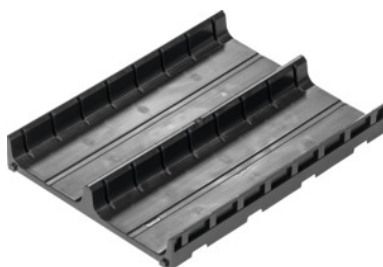

Garant GRIDLINE

Elemente de compartimentare cu înălțime de 25 mm 1K, Lățime x adâncime în G / tip: 6X8/2**Date comandă**

Numărul de comandă	951415 6X8/2
GTIN	4062406151836
Clasa articolului	9GB

Descriere**Execuție:**

Elemente de compartimentare și separatoare din plastic. Suprafețele interioare ale elementelor de compartimentare crestate pentru compartimentare cu plăcuțe despărțitoare.

Descriere tehnică

Lățime	150 mm
Adâncime	200 mm
Lățime în G	6
Adâncime în G	8
Număr de compartimente în casetă	2
Plăcuțe separatoare recomandate	Cod 951275 Ref. A
Număr de cupe	2
Tip produs	Suport cu casetiere

Accesorii

Elemente de compartimentare separatoare,set de 10 buc
Tip A

951275 A