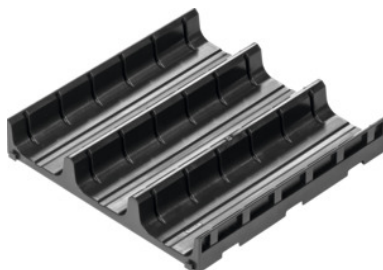

Garant GRIDLINE

Elemente de compartimentare cu înălțime de 25 mm 2K, Lățime x adâncime în G / tip: 6X6/3**Date comandă**

Numărul de comandă	951425 6X6/3
GTIN	4062406151881
Clasa articolului	9GB

Descriere**Execuție:**

Elemente de compartimentare și plăcuță despărțitoare din plastic. Interiorul elementelor de compartimentare este crestat pentru împărțirea cu ajutorul plăcuțelor despărțitoare. Interiorul elementelor de compartimentare cu Haptoprene® din 2 componente. Caracteristici bune antialunecare. Scula nu poate aluneca la închiderea sau la deschiderea sertarului.

Descriere tehnică

Lățime	150 mm
Adâncime	150 mm
Adâncime în G	6
Lățime în G	6
Plăcuțe separatoare recomandate	Cod 951275 Ref. B
Număr de compartimente în casetă	3
Număr de cupe	3
Tip produs	Suport cu casetiere

Accesorii

Elemente de compartimentare separatoare, set de 10 buc
Tip B

951275 B