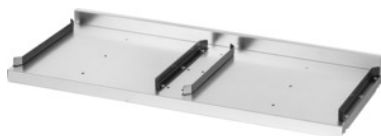

Garant GRIDLINE

Raft de depozitare suplimentar pentru dulap Shadowboard, pentru lățimea dulapului în G: 40

Date comandă

Numărul de comandă	944195 40
GTIN	4062406151768
Clasa articolului	9GI

Descriere

Adaptat pentru:

Dulapuri shadowboard Cod 944161 și 944163, toate dulapurile GridLine adânci de 20G și cu lățimi de 40G. La șinele de ghidare se poate monta un opritor pentru diferitele adâncimi ale Shadowboard.

Culoare:

Raft de depozitare galvanizat, șine **întotdeauna** gri antracit RAL 7016 **acoperite cu vopsea pulbere**.

Descriere tehnică

Lățime	950 mm
Grosime	40 mm
Greutate	4 kg
Domeniu de utilizare	Dulap cu rafturi
Grosimea materialului	0,9 mm
Capacitatea portantă a raftului de depozitare / greutate maximă distribuită pe suprafață per raft (pe metal)	100 kg
Tip produs	Raft de depozitare