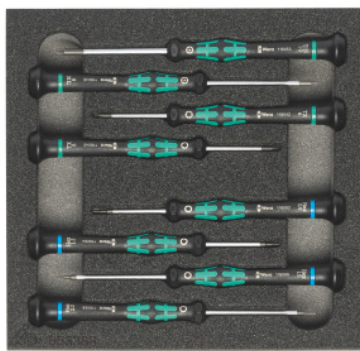

## Set de șurubelnițe electronice, Număr de scule: 8

#### Execuție:

Seturi uzuale de scule în inserție din spumă dură PE, bicoloră. Spuma cu pori închiși este rezistentă la ulei și nu absoarbe niciun fel de lichid. **Strat de acoperire antracit**, culoarea **contrastantă de fundal gri** semnalizează lipsa sculelor.

### Descriere tehnică

Număr de scule	8
Adâncime	200 mm
Lățime	200 mm
Lățime în G	8
Adâncime în G	8

Greutate	0,151 kg
Consistența spumei dure LD45, grosime	30 mm
Gradul de umplere al unui sertar în G	8×8
Tip produs	Suport de spumă dură