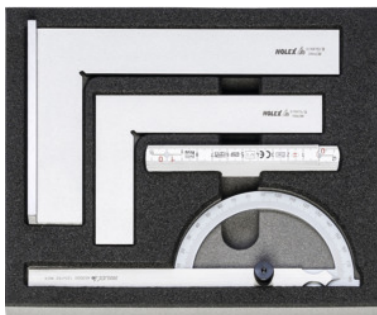

Set de echere, Număr de scule: 4

Date comandă

Numărul de comandă	954855 4
GTIN	2050002004450
Clasa articolului	91A

Descriere

Execuție:

Seturi uzuale de scule în inserție din spumă dură PE, bicoloră. Spuma cu pori închiși este rezistentă la ulei și nu absoarbe niciun fel de lichid. **Strat de acoperire antracit**, culoarea **contrastantă de fundal gri** semnalizează lipsa sculelor.

Livrare:

Suport din spumă dură gol Cod 952001 Ref. 954855: 1 buc.

HOLEX Echer plat Cod 452590 Ref. 150×100: 1 buc.

HOLEX Echer cu talpă Cod 452600 Ref. 200×130: 1 buc.

HOLEX Raportor Cod 453000 Ref. 120×150: 1 buc.

Metru de tâmplărie din plastic Cod 466200 Ref. 1: 1 buc.

Descriere tehnică

Număr de scule	4
Adâncime în G	10
Adâncime	250 mm
Lățime	200 mm
Lățime în G	8

Execuție	cu set de scule
Greutate	1,236 kg
Consistența spumei dure LD45, grosime	30 mm
Gradul de umplere al unui sertar în G	8×10
Tip produs	Suport de spumă dură

Accesorii

Echer cu talpăPrecizie 2 Lungimea tijei 200X130 mm	452600 200X130
Echer platPrecizie 2 Lungimea tijei 150X100 mm	452590 150X100
Metru pliant din plastic Lungime 1 m	466200 1
Raportor cu sector gradat decupat Ø sector gradatxlungimea tijei 120X150 mm	453000 120X150
Suport din spumă dură pentru seturi de scule Recomandat pentru setul de spumă dură 954855	952001 954855