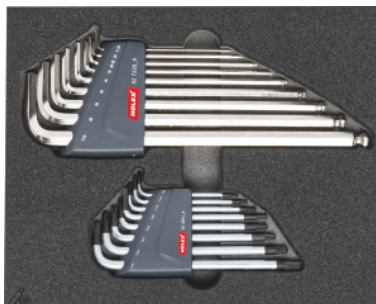

HOLEX**Șurubelniță unghiulară pentru șuruburi Torx® și hexagonale, Număr de scule: 17****Date comandă**

Numărul de comandă	953147 17
GTIN	4062406218928
Clasa articolului	91A

Descriere**Execuție:**

Seturi uzuale de scule în inserție din spumă dură PE, bicoloră. Spuma cu pori închiși este rezistentă la ulei și nu absoarbe niciun fel de lichid. **Strat de acoperire antracit**, culoarea **contrastantă de fundal gri** semnalizează lipsa sculelor.

Livrare:

Suport din spumă dură gol Cod 952001 Ref. 953147: 1 buc.

HOLEX Set de șurubelnițe unghiulare hexagonale Cod 627225 Ref. 9: 1 buc.

HOLEX Set de șurubelnițe unghiulare pentru Torx® Cod 624921 Ref. 8 (TX9; TX10; TX15; TX20; TX25; TX27; TX30; TX40): 1 buc.

Descriere tehnică

Adâncime în G	10
Număr de scule	17
Adâncime	250 mm
Lățime în G	8
Lățime	200 mm

Execuție	cu șurubelniță
Greutate	0,623 kg
Consistența spumei dure LD45, grosime	30 mm
Gradul de umplere al unui sertar în G	8×10
Tip produs	Suport de spumă dură