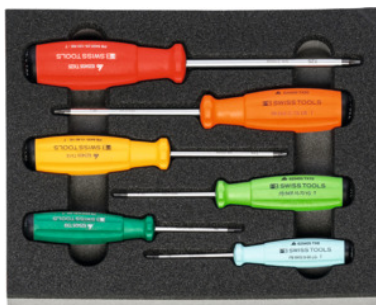

Șurubelniță pentru șuruburi Torx®, Număr de scule: 6

Date comandă

Numărul de comandă	953154 6
GTIN	2050002012127
Clasa articolului	91A

Descriere

Execuție:

Seturi uzuale de scule în inserție din spumă dură PE, bicoloră. Spuma cu pori închiși este rezistentă la ulei și nu absoarbe niciun fel de lichid. **Strat de acoperire antracit**, culoarea **contrastantă de fundal gri** semnalizează lipsa sculelor.

Livrare:

Suport din spumă dură gol Cod 952001 Ref. 953154: 1 buc.

PB SWISS TOOLS Șurubelniță pentru Torx® Cod 625405 Ref. TX8; TX9; TX10; TX15; TX20; TX25:

Câte 1 buc.

Descriere tehnică

Lățime	200 mm
Lățime în G	8
Număr de scule	6
Adâncime în G	10
Adâncime	250 mm
Execuție	cu șurubelniță

Greutate	0,327 kg
Consistența spumei dure LD45, grosime	30 mm
Gradul de umplere al unui sertar în G	8×10
Tip produs	Suport de spumă dură

Accesorii

Suport din spumă dură pentru seturi de scule Recomandat pentru setul de spumă dură 953154	952001 953154
Șurubelniță pentru șuruburi Torx® Profil Torx® TX9	625405 TX9
Șurubelniță pentru șuruburi Torx® Profil Torx® TX25	625405 TX25
Șurubelniță pentru șuruburi Torx® Profil Torx® TX20	625405 TX20
Șurubelniță pentru șuruburi Torx® Profil Torx® TX15	625405 TX15
Șurubelniță pentru șuruburi Torx® Profil Torx® TX8	625405 TX8
Șurubelniță pentru șuruburi Torx® Profil Torx® TX10	625405 TX10