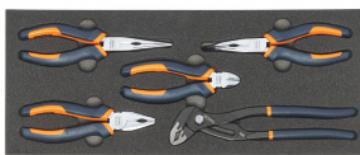

Garant**Set de clești, Număr de scule: 5****Date comandă**

Numărul de comandă	954201 5
GTIN	4062406157456
Clasa articolului	91A

Descriere**Execuție:**

Seturi uzuale de scule în elemente de spumă PE dură, bicoloră. Spuma cu pori închiși este rezistentă la ulei și nu absoarbe niciun fel de lichid. Strat de acoperire antracit, culoarea contrastantă de fundal gri semnalizează lipsa sculelor.

Elementele de spumă dură acoperă 1/4 (10 G × 8 G respectiv 250 × 200 mm) sau 1/2 (20 G × 8 G respectiv 500 × 200 mm) din suprafața utilă a sertarului.

Adaptat pentru:

Noi GARANT dulapuri mobile pentru scule cu sertare cu deschidere completă și dimensiune modulară nouă de **20 G × 16 G** respectiv 500 × 400 mm (IxA).

Suport din spumă dură gol Cod 952001 Ref. 954201: 1 buc.

GARANT Clește pentru instalatori Cod 706001 Ref. 250: 1 buc.

Descriere tehnică

Lățime în G	8
Număr de scule	5
Lățime	200 mm

Adâncime	500 mm
Adâncime în G	20
Execuție	cu clești
Greutate	1,522 kg
Consistența spumei dure LD45, grosime	30 mm
Gradul de umplere al unui sertar în G	8×20
Tip produs	Suport de spumă dură

Accesorii

Clește universal, cromat, cu manșon de prindere din 2 componente Lungimea totală 180 mm	700940 180
Clește pentru instalatori cu ajustare fină cu opritor, negru Lungimea totală 250 mm	706000 250
Clește cu fălci rotunde plate, drept, cromat, cu manșoane de prindere Lungimea totală 200 mm	713040 200
Clește pentru instalatori cu ajustare fină cu opritor, negru Lungimea totală 250 mm	706001 250
Suport din spumă dură pentru seturi de scule Recomandat pentru setul de spumă dură 954201	952001 954201
Clește cu tăiere laterală cromat, cu manșoane de prindere Lungimea totală 160 mm	724840 160
Clește cu fălci rotunde plate, îndoit, cromat, cu manșoane de prindere Lungimea totală 200 mm	713440 200