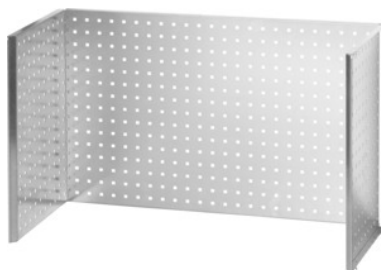

Garant GRIDLINE

Panou perforat pentru dulapuri, pentru lățimea dulapului în G: 40**Date comandă**

Numărul de comandă	940710 40
GTIN	4062406159160
Clasa articolului	9GI

Descriere**Execuție:**

Panou perforat zincat trilateral din tablă de oțel cu \square 9x9 mm la interval de 37 mm pentru prinderea cârligelor și suporturilor, precum și accesoriilor pentru peretele perforat. Acestea se regăsesc în Grupa 95. Panoul perforat poate fi montat în dulapuri modulare cu lățimea de 1000 mm (40G) și 2000 mm (80G). Înălțime = 575 mm, deci într-un dulap cu înălțimea 2000 mm pot fi montate până la 3 panouri perforate unul deasupra celuilalt.

Adaptat pentru:

Dulapuri Cod 940081 – 940103, Cod 940111 – 940113 Cod 940205 – 940217, Cod 940841 – 940849, Cod 940905 – 940907.

Notă:

Nu îndoiți de mai multe ori panoul perforat în zona perforațiilor.

Descriere tehnică

Înălțime	575 mm
Hoffmann Intervale între panourile perforate	9x9 mm
Material	galvanizată
Tip produs	Perete perforat