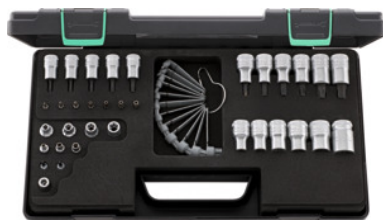

Set de chei tubulare pentru Torx®, pătrat 1/4, 3/8, 1/2 inch 35 buc.

Date comandă

Numărul de comandă	630031
GTIN	4018754261017
Clasa articolului	63A

Descriere

Execuție:

Părți de acționare / de conectare conform DIN 3122 / 3123; chei tubulare conform DIN 3124.
Pătrat interior / exterior conform **DIN 3120.**

Aplicație:

Pentru șuruburi Torx® exterioare cu filet M3–M20. Pentru șuruburi Torx® interioare cu filet M2,5 – M14.

Pentru șuruburi Torx® interior, cu știft de siguranță, cu filet M3 – M8. Inclusiv calibru pentru șuruburi Torx®.

Material:

Oțel aliat cu crom, cromat.

Livrare:

Biți de chei tubulare 1/4 inch pentru Torx®: 3 buc. Cod 631500 Ref. E4; E5; E6

Biți de chei tubulare 3/8 inch pentru Torx®: 4 buc. Cod 637450 Ref. E7; E8; E10; E12