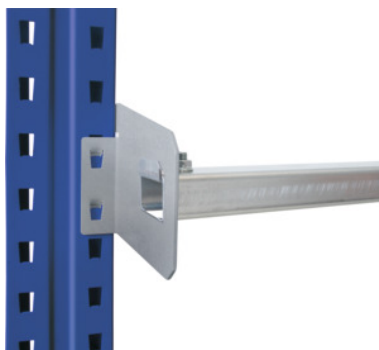

**Prag contra căderii, Recomandat pentru lungimea traversei: 2700mm****Date comandă**

Numărul de comandă	991370 2700
GTIN	4058255010806
Clasa articolului	96P

**Descriere****Execuție:**

Prag contra căderii pentru rafturi simple și duble, galvanizat. Inclusiv material de fixare.

**Aplicație:**

Împiedică alunecarea accidentală a unităților de sarcină.

**Adaptat pentru:**

Raft individual și raft dublu.

**Descriere tehnică**

Recomandat pentru lungimea traversei	2700 mm
Material	galvanizată
Pentru depășirea paletilor în	75 mm
Tip produs	Prag contra căderii