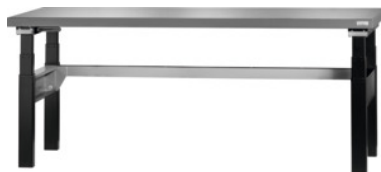

Garant**Stație de lucru reglabilă electric pe înălțime Blat Eluplan de culoare închisă,
Tip: 1500****Date comandă**

Numărul de comandă	920327 1500
GTIN	4062406229030
Clasa articolului	9GG

Descriere**Execuție:**

Masă de lucru reglabilă electric pe înălțime, pentru activități ușoare de montaj pentru lucrul sezând sau în picioare. Soclu cu unitate de ridicat cu bare de distanțare transversale, lateral și posterior, în scopul stabilizării.

Culoare:

Picioare reglabile pe înălțime, în negru. Bare transversale în antracit RAL 7016 **acoperite cu vopsea pulbere.**

Notă:

Datorită forței portante maxime, trebuie folosite doar carcase mobile. Evitați montarea carcaselor sub blatul de lucru. Alte componente reduc corespunzător capacitatea portantă. Complet montat la livrare.

Descriere tehnică

Viteza cursei	35 mm/s
Forță portantă maximă	250 kg
Greutate	82 kg

Blat de lucru adâncime	800 mm
Capacitate portantă la solicitare permanentă	250 kg
Blat de lucru lungime	1500 mm
Blat de lucru grosime	50 mm
Adâncime	800 mm
Interval de reglare pe înălțime (muchia superioară a blatului de lucru) de la – până la	610 - 1200 mm
Lățime	1500 mm
Capacitate portantă banc/ masă de lucru - greutate maximă distribuită pe raft (pe lemn)	250 kg
Alimentare cu energie	Acumulator litiu-ion
Alimentare cu energie	Alimentare la rețea
Tip ștecăr intrare	F
Tensiune nominală	250 V
Grosimea materialului	1 mm
Model cu reglare pe înălțime	Electric
Grosimea plăcii	50 mm
Tip produs	Masa de lucru