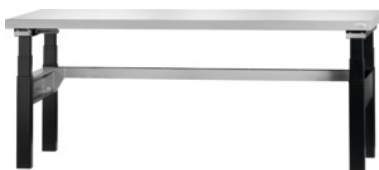

**Garant****Stație de lucru reglabilă electric pe înălțime Blat Eterlux, Tip: 1500****Date comandă**

Numărul de comandă	920328 1500
GTIN	4062406229054
Clasa articolului	9GG

**Descriere****Execuție:**

Masă de lucru reglabilă electric pe înălțime, pentru activități ușoare de montaj pentru lucrul șezând sau în picioare. Soclu cu unitate de ridicat cu bare de distanțare transversale, lateral și posterior, în scopul stabilizării.

50 mm grosime placă. La montarea în serie, sunt necesare în plus și table de forfecare.

**Accesorii opționale:**

Panouri perforate Cod 920360 și 920365, table de forfecare Cod 920356 și 920357. Vă rugăm să le comandați separat.

**Culoare:**

Picioare reglabile pe înălțime, în negru. Bare transversale în antracit RAL 7016 **acoperite cu vopsea pulbere.**

**Notă:**

Datorită forței portante maxime, trebuie folosite doar carcase mobile. Evitați montarea carcaselor sub blatul de lucru. Alte componente reduc corespunzător capacitatea portantă. Complet montat la livrare.

**Descriere tehnică**

Viteza cursei	35 mm/s
Capacitate portantă la solicitare permanentă	250 kg
Blat de lucru lungime	1500 mm
Blat de lucru grosime	50 mm

Lățime	1500 mm
Interval de reglare pe înălțime (muchia superioară a blatului de lucru) de la – până la	610 - 1200 mm
Blat de lucru adâncime	800 mm
Adâncime	800 mm
Forță portantă maximă	250 kg
Greutate	82 kg
Capacitate portantă banc/ masă de lucru - greutate maximă distribuită pe raft (pe lemn)	250 kg
Alimentare cu energie	Acumulator litiu-ion
Alimentare cu energie	Alimentare la rețea
Tip ștecăr intrare	F
Tensiune nominală	250 V
Grosimea materialului	1 mm
Model cu reglare pe înălțime	Electric
Grosimea plăcii	50 mm
Tip produs	Masa de lucru