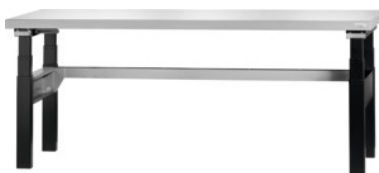

Garant**Stație de lucru reglabilă electric pe înălțime Blat Eterlux, Tip: 1500****Date comandă**

Numărul de comandă	920338 1500
GTIN	4062406229139
Clasa articolului	9GG

Descriere**Execuție:**

Masă de lucru reglabilă electric pe înălțime, pentru activități ușoare de montaj pentru lucrul șezând sau în picioare. Soclu cu unitate de ridicat cu bare de distanțare transversale, lateral și posterior, în scopul stabilizării.

50 mm grosime placă. La montarea în serie, sunt necesare în plus și table de forfecare.

Accesorii opționale:

Panouri perforate Cod 920360 și 920365, table de forfecare Cod 920356 și 920357. Vă rugăm să le comandați separat.

Culoare:

Picioare reglabile pe înălțime, în negru. Bare transversale în antracit RAL 7016 **acoperite cu vopsea pulbere.**

Notă:

Datorită forței portante maxime, trebuie folosite doar carcase mobile. Evitați montarea carcaselor sub blatul de lucru. Alte componente reduc corespunzător capacitatea portantă. Complet montat la livrare.

Descriere tehnică

Greutate	82 kg
Adâncime	800 mm
Blat de lucru lungime	1500 mm
Lățime	1500 mm

Forță portantă maximă	350 kg
Interval de reglare pe înălțime (muchia superioară a blatului de lucru) de la – până la	610 - 1200 mm
Blat de lucru adâncime	800 mm
Blat de lucru grosime	50 mm
Capacitate portantă la solicitare permanentă	350 kg
Viteza cursei	22 mm/s
Capacitate portantă banc/ masă de lucru - greutate maximă distribuită pe raft (pe lemn)	350 kg
Alimentare cu energie	Acumulator litiu-ion
Alimentare cu energie	Alimentare la rețea
Tip ștecăr intrare	F
Tensiune nominală	250 V
Grosimea materialului	1 mm
Model cu reglare pe înălțime	Electric
Grosimea plăcii	50 mm
Tip produs	Masa de lucru