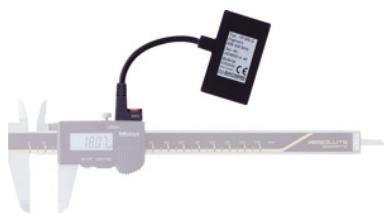

BOBE
PROFESIONALE WERKZEUGE**Emițător, Tip: S2****Date comandă**

Numărul de comandă	498985 S2
GTIN	2050001051523
Clasa articolului	49H

Descriere**Execuție:**

Sistemul Bobe permite transmiterea, fără fir, a datelor de măsurare către PC prin apăsarea unui buton.

Emițător **fără** antenă externă. Rază de acțiune 10 – 15 m. Dimensiune foarte mică. **Litera E adăugată la referință:** cu buton Data pe emițător.

Adaptat pentru:

Micrometre de exterior Mitutoyo, Palpatoare de exterior / interior Kröplin (6 poli)