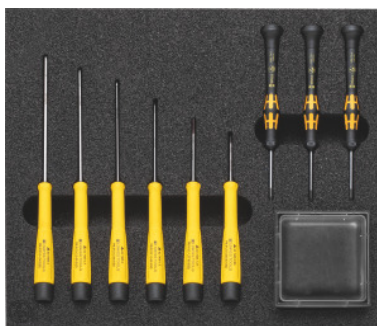

Set de șurubelnițe ESD pentru Torx® și hexagonale, Număr de scule: 10**Date comandă**

Numărul de comandă	973220 10
GTIN	2050002041981
Clasa articolului	91A

Descriere**Execuție:**

Seturi uzuale de scule în inserție din spumă dură ESD. Spuma cu pori închiși este rezistentă la ulei și nu absoarbe niciun fel de lichid. **Strat de acoperire antracit**, culoarea **contrastantă de fundal gri** semnalează lipsa sculelor.

Livrare:

Suport ESD din spumă dură gol Cod 973200 Ref. 973220: 1 buc.

WERA Șurubelniță electronică ESD pentru Torx® Cod 625772 Ref. TX4; TX5; TX6: Câte 1 buc.

PB SWISS TOOLS Șurubelniță electronică hexagonală ESD Cod 627495 Ref. 0,89; 1,5; 1,27; 2; 2,5; 3: Câte 1 buc.

GARANT Cutie de stocare pentru piese ESD mici easyPick Cod 972312 Ref. 3x3/1: 1 buc.

Descriere tehnică

Lățime în G	10
Număr de scule	10
Lățime	250 mm
Adâncime	300 mm
Adâncime în G	12

Execuție	cu șurubelniță
Consistența spumei dure LD45, grosime	30 mm
Gradul de umplere al unui sertar în G	10×12
caracteristică electrostatică	ESD
Tip produs	Suport de spumă dură

Accesorii

Suport din spumă dură gol pentru seturi de sculeESD Recomandat pentru setul de spumă dură 973220	973200 973220
Șurubelniță hexagonală electronicăESD Hexagon 2,5 mm	627495 2,5
Șurubelniță hexagonală electronicăESD Hexagon 1,27 mm	627495 1,27
Șurubelniță hexagonală electronicăESD Hexagon 0,89 mm	627495 0,89
Șurubelniță electronică pentru Torx®Kraftform Micro, ESD Profil Torx® TX6	625772 TX6
Șurubelniță electronică pentru Torx®Kraftform Micro, ESD Profil Torx® TX5	625772 TX5
Șurubelniță hexagonală electronicăESD Hexagon 3 mm	627495 3
Șurubelniță electronică pentru Torx®Kraftform Micro, ESD Profil Torx® TX4	625772 TX4
Șurubelniță hexagonală electronicăESD Hexagon 2 mm	627495 2
Șurubelniță hexagonală electronicăESD Hexagon 1,5 mm	627495 1,5