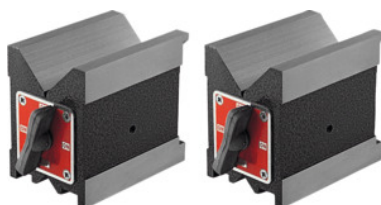

**Prismă magnetică, individuală, Lungime×lățime: 120X70mm****Date comandă**

Numărul de comandă	447115 120X70
GTIN	4062406262211
Clasa articolului	42D

Descriere**Execuție:**

Trei suprafețe de contact magnetice (prismă mică, prismă mare, partea superioară și cea inferioară cuplate simultan). Toate laturile călite. Suprafața frontală și suprafețele laterale șlefuite cu exactitate unghiular față prisme. **Toleranță a planeității și a paralelismului 0,01 mm.**

Descriere tehnică

Pentru Ø arbore	5 - 60 mm
Greutate (bucată)	5 kg
Lungime	120 mm
Lățime	70 mm
Înălțime	95 mm
Toate componentele	călit
Calibrarea	Preț la cerere
Tip produs	Prismă