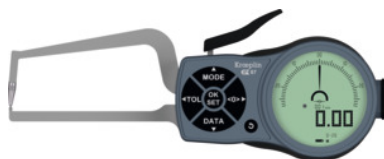

Kroepelin
Längenmesstechnik

Aparat digital rapid, de măsurat grosimi, de exterior cu palpatoare cu bilă, Domeniu de măsurare: 0-20Fmm

Date comandă

Numărul de comandă	438573 0-20F
GTIN	2050002040915
Clasa articolului	46Q

Descriere

Execuție:

1 tijă palpatoare fixă și 1 mobilă cu palpatoare, cu bilă din carbură, reglabile. **Afișaj digital al valorii absolute.**

Prin introducerea **valorilor presetate** se pot stabili abaterile, pornind de la orice valoare.

Funcționare:

IP67: Protecție la scufundare ocazională în apă și protecție la pătrunderea de praf (etanșeitate la praf) precum și protecție completă la atingere.

Livrare:

Inclusiv 2 baterii Cod 081561 Ref. LR3.