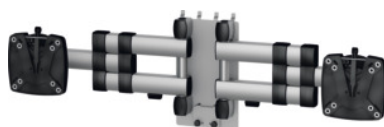

Braț dublu rabatabil multimedia cu element de prindere multifuncțional, Număr brațe rabatabile: 2

Date comandă

Numărul de comandă	928272 2
GTIN	4009729074107
Clasa articolului	91P

Descriere

Execuție:

Braț rabatabil reglabil ușor, din aluminiu eloxat de înaltă calitate, tablă de oțel pulverizat și plastic. Pentru montarea pe pereții de tablă perforată. Recomandat pentru două monitoare de până la 30 inch resp. pentru o lățime a monitorului de cca. 680 mm. Extensie braț rabatabil 209 – 295 mm. Domeniu de rabatare în plan orizontal 15°. Capacitate portantă 2 × 7 kg. Montare simplă a monitorului prin QuickRelease, cu operare cu o singură mână. Inclusiv suport de cablu.

Aplicație:

Ecran plat cu standard de fixare 75/100.

Descriere tehnică

Plaja de pivotare	15 grad
Cursa brațului rotitor	209 - 295 mm
Adâncime	111 mm
Lățime	510 mm
Tip produs	Suport pentru monitor/tastatură