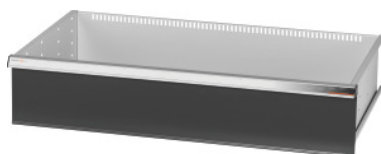

Garant GRIDLINE

Sertar pentru dulapuri cu capacitate mare/pe&ntu încărcări mari, cu ușă glisantă Lățime 40G, 36×20G, Înălțime frontală a sertarului: 200mm**Date comandă**

Numărul de comandă	942583 200
GTIN	4062406281380
Clasa articolului	9GI

Descriere**Execuție:**

Sertare pentru montarea în dulapuri GridLine cu capacitate mare și dulapuri GridLine pentru încărcări mari, cu **ușă culisantă**.

Mânere de aluminiu cu benzi de etichetare ce pot fi înlocuite și scrise din nou. Concept inovator pentru sertare pentru echiparea optimă cu elemente de compartimentare.

Adaptat pentru:

Dulapuri Cod 941045 – 941077, Cod 942345 – 942367, Cod 942745 – 942767, Cod 942845 – 942867.

Culoare:

Corpul sertarelor gri deschis RAL 7035, părțile frontale ale sertarelor antracit RAL 7016, **acoperite cu vopsea pulbere. Corpul sertarelor nu poate fi configurat, doar gri deschis RAL 7035.**

Notă:

Ref. 30 și Ref. 40 potrivită pentru dulapuri cu lățimea 60G și 80G, deoarece au 2 compartimente. Sertarele nu sunt recomandate pentru dulapuri cu uși batante.

Descriere tehnică

Lățimea utilă în G	36
Greutate	10 kg
Adâncimea utilă în G	20
Înălțimea utilă	175 mm
Lățime utilă	900 mm