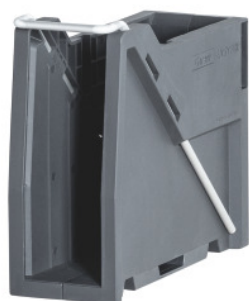

Garant EASYFIX

Suport Easyfix role economice, Ø 6 mm, Tip: 1**Date comandă**

| | |
|--------------------|---------------|
| Numărul de comandă | 955798 1 |
| GTIN | 4062406573560 |
| Clasa articolului | 91F |

Descriere**Execuție:**

Suport role economice, din plastic, cu inserție din aluminiu (Ref. 3 și 5) și cadru de sârmă Ø 6 mm. Cadrul de sârmă poate fi ajustat în adâncime astfel încât diversele cutii cu role economice să poată fi fixate la aceeași cotă.

Dimensiuni cea mai mică cutie: 205 × 205 mm, Dimensiuni cea mai mare cutie: 312 × 312 mm. (Dimensiuni de bază cutie: GARANT / role VSM, 56 mm lățime).

Introducere simplă în panoul perforat fără scule, cu o singură mână. Susținere fixă fără înșurubare, astfel este împiedicată zgârierea unui panou perforat. Pentru 1 rolă economică.