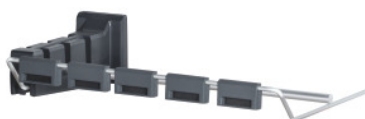

Garant EASYFIX

Set suport de montaj Easyfix pentru role de cablu, Tip: 5**Date comandă**

Numărul de comandă	955804 5
GTIN	4062406575441
Clasa articolului	91F

Descriere**Execuție:**

Suport din plastic cu ax din aluminiu pentru role de cablu $\varnothing 12 \text{ mm}$ și cadru de sârmă $\varnothing 6 \text{ mm}$. Cadrul de sârmă cu opritoare pentru cablu împiedică desfășurarea liberă a cablului. Cadrul de sârmă poate fi ajustat pe adâncime.

Axul de aluminiu se poate monta în 3 poziții astfel încât să poată fi prinse role cu $\varnothing 100, 200$ și 300 mm .

Introducere simplă în panoul perforat fără șcule, cu o singură mână. Susținere fixă fără înșurubare, astfel este împiedicată zgărirea unui panou perforat. Cu 5 frâne pentru cabluri.

Adaptat pentru:

Panouri perforate $9 \times 9 \text{ mm}$ în rastru de 37 mm .

Livrare:

1 suport de plastic, ax de aluminiu, cadru de sârmă cu opritoare pentru cabluri.

Toate plăcile de bază aferente.

Notă:

Lungimea axului între 2 suporturi poate ajunge la maximum 395 mm .

Descriere tehnică

Lățime utilă	368 mm
Serie	Easyfix
Lățime	480 mm
Adâncime	202 mm
Înălțime	92 mm

Ø sârmei de oțel	6 mm
Ø ax	12 mm
Tip produs	Suport de role