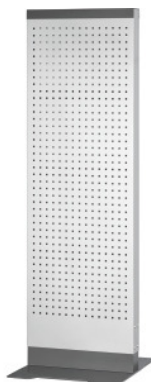

Garant UNILINE

UNI Wall staționar, Tip: M**Date comandă**

Numărul de comandă	955450 M
GTIN	4062406584597
Clasa articolului	9GC

Descriere**Execuție:**

Coloană de susținere foarte stabilă, cu perete dublu, din tablă de oțel, panouri perforate cu folosință bilaterală \square 9×9 mm în rastru de 37 mm., pentru montarea accesoriilor, a cârligelor și suporturilor Easyfix. Placa de bază stabilă, de culoarea antracitului permite montarea și deplasarea simplă.

Culoare:

Strat de acoperire cu vopsea pulbere în două culori, argintiu cu antracit RAL 7016.

Neconfigurabil.**Notă:**

Element atașabil de etichetare, vezi Cod 955453. Pictograme adecvate (diverse utilizări) pentru elemente atașabile de etichetare, vezi la Cod 955474.

Descriere tehnică

Înălțime	1920 mm
Lățime	600 mm
Capacitate portantă	75 kg
Lățime utilă	600 mm

Adâncime	750 mm
Serie	Wall
Hoffmann Intervale între panourile perforate	9×9
Tip produs	Suport de montare pentru panou perforat