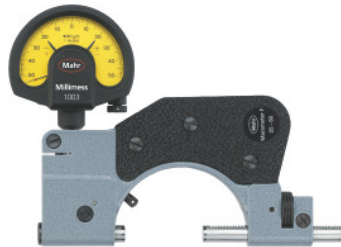

## Calibrare Calibru-potcoavă reglabil, Tip: RL

### Date comandă

Numărul de comandă	028730 RL
GTIN	2050002057418
Clasa articolului	49X