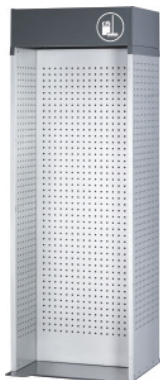

Garant ONLINE**CLEANING Tower formă H staționar, Tip: L****Date comandă**

Numărul de comandă	987102 L
GTIN	4062406588915
Clasa articolului	9GC

Descriere**Execuție:**

Coloană modulară de curățenie care permite accesul direct la echipamentele de curățenie. CLEANING Tower formă H asimetrică poate fi echipat **bilateral**. În compartimentul inferior pot fi depozitate maxim 4 colector pentru material reciclabil Cod 987125, Ref. 25. Compartimentul mic este potrivit pentru depozitarea mijloacelor și echipamentelor de curățenie.

Configurabil liber datorită numeroaselor accesorii și compatibilității perfecte cu sistemul Easyfix. Toți pereții exteriori și peretele median dispun pe toate laturile de panouri perforate $\square 9 \times 9$ mm la distanță de 37 mm, pentru fixarea accesoriilor, a cârligelor și suporturilor Easyfix. Elementul atașabil de culoarea antracit cu pictogramă ilustrând curățenia ajută la o vizualizare rapidă. Ușile opționale, care se pot încuia, cu Ref. L permit păstrarea în siguranță. Ușa nu poate fi folosită în combinație cu suportul pentru role de hârtie.

Livrare:

CLEANING Tower formă H asimetrică; element atașabil Cod 955476 Ref. L

Culoare:

În două culori, **acoperit cu vopsea pulbere**, argintiu combinat cu antracit RAL 7016.

Neconfigurabil.**Descriere tehnică**

Capacitate portantă	150 kg
Lățime	750 mm
Adâncime	750 mm
Greutate	96 kg
Lățime utilă	690 mm
Înălțime	2140 mm
Adâncime utilă	180/ 330 mm
Serie	Cleaning Tower
Hoffmann Intervale între panourile perforate	9×9
Tip produs	Stație de curățare