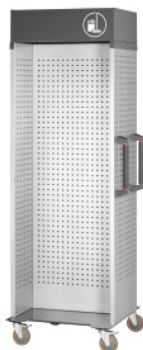

Garant **ONLINE****CLEANING Tower formă H mobilă, Tip: L****Date comandă**

Numărul de comandă	987103 L
GTIN	4062406588922
Clasa articolului	9GC

Descriere**Execuție:**

Coloană modulară de curățenie care permite accesul direct la echipamentele de curățenie. CLEANING Tower formă H asimetrică poate fi echipat **bilateral**. În compartimentul inferior pot fi depozitate maxim 4 colector pentru material reciclabil Cod 987125, Ref. 25. Compartimentul mic este potrivit pentru depozitarea mijloacelor și echipamentelor de curățenie.

Configurabil liber datorită numeroaselor accesorii și compatibilității perfecte cu sistemul Easyfix. Toți pereții exteriori și peretele median dispun pe toate laturile de panouri perforate $\square 9 \times 9$ mm la distanță de 37 mm, pentru fixarea accesoriiilor, a cârligelor și suporturilor Easyfix. Elementul atașabil de culoarea antracit cu pictogramă ilustrând curățenia ajută la o vizualizare rapidă. Ușile opționale, care se pot încuia, cu Ref. L permit păstrarea în siguranță. Ușa nu poate fi folosită în combinație cu suportul pentru role de hârtie.

Livrare:

CLEANING Tower formă H asimetrică; element atașabil Cod 955476 Ref. L; 2 x mâner de împingere Cod 955496 Ref. 1.

Cu 4 roți de ghidaj, $\varnothing 125$ mm, din care 2 cu frână.

Culoare:

Strat de acoperire cu vopsea pulbere în două culori, argintiu cu antracit RAL 7016.

Neconfigurabil.

Descriere tehnică

Adâncime utilă	180/ 330 mm
Înălțime	2290 mm
Capacitate portantă	150 kg
Serie	CLEANING Tower UNI Line
Lățime	750 mm
Lățime utilă	690 mm
Ø roții	125 mm
Greutate	96 kg
Adâncime	750 mm
Hoffmann Intervale între panourile perforate	9×9
Tip produs	Stație de curățare