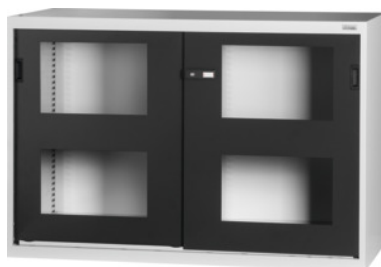

Garant GRIDLINE

**Dulap cu capacitate mare/pentru încărcări mari cu ușă glisantă cu geam,
Înălțime: 800mm****Date comandă**

Numărul de comandă	942747 800
GTIN	4062406595883
Clasa articolului	9GI

Descriere**Execuție:**

Dulap neechipat 60×28G. Sertare recomandate: 26×20G (vă rugăm să comandați separat). Montarea rafturilor de depozitare se face la intervale de 25 mm. Ușile sunt întărite în partea interioară și se închid cu mânerul Haptoprene® din două componente, cu încuietoare cilindrică.

Culoare:

Corp gri deschis RAL 7035, uși antracit RAL 7016 **acoperite cu vopsea pulbere.**

Notă:

Rafturile de depozitare și accesoriile pentru dulapurile GridLine cu capacitate mare și ale celor pentru încărcări mari sunt prezentate la Cod 942530 – 942610 și în Grupa 95.

Lățime în G	60
Înălțimea utilă	663 mm
Greutate	107 kg
Sistem electronic de închidere – convertibil	da

Modelul dulapului	Dulap de bază
Adâncime în G	28
Lățime	1500 mm
Înălțime	800 mm
Adâncime	700 mm
ComfortClose	nu
Latura frontală a dulapului	Ușă culisantă cu geam
Poziționarea mânerului	sus
Execuție	pentru echiparea individuală
Grosimea materialului	0,9 mm
Capacitate portantă interioară a corpului dulapului	1600
Egalizarea înălțimii la intervale	25
Încuietoare cilindrică	Element modular de inserție
Selectarea culorii	RAL 9002, 7035, 7005, 7016, 6011, 5018, 5012, 5011, 5005, 3003
Tip produs	Dulap cu capacitate mare