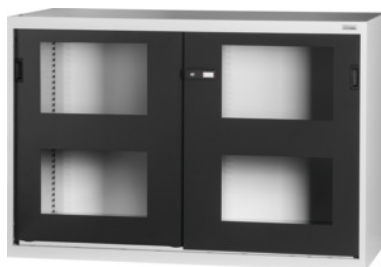

Garant GRIDLINE

**Dulap cu capacitate mare/pentru încărcări mari cu ușă glisantă cu geam,  
Înălțime: 900mm****Date comandă**

Numărul de comandă	942747 900
GTIN	4062406595890
Clasa articolului	9GI

**Descriere****Execuție:**

Dulap neechipat 60×28G. Sertare recomandate: 26×20G (vă rugăm să comandați separat). Montarea rafturilor de depozitare se face la intervale de 25 mm. Ușile sunt întărite în partea interioară și se închid cu mânerul Haptoprene® din două componente, cu încuietoare cilindrică.

**Culoare:**

Corp gri deschis RAL 7035, uși antracit RAL 7016 **acoperite cu vopsea pulbere.**

**Notă:**

Rafturile de depozitare și accesoriile pentru dulapurile GridLine cu capacitate mare și ale celor pentru încărcări mari sunt prezentate la Cod 942530 – 942610 și în Grupa 95.

**Descriere tehnică**

Modelul dulapului	Dulap de bază
ComfortClose	nu
Sistem electronic de închidere – convertibil	da
Greutate	113 kg

Latura frontală a dulapului	Ușă culisantă cu geam
Poziționarea mânerului	sus
Lățime în G	60
Înălțime	900 mm
Adâncime în G	28
Adâncime	700 mm
Înălțimea utilă	763 mm
Lățime	1500 mm
Execuție	pentru echiparea individuală
Grosimea materialului	0,9 mm
Capacitate portantă interioară a corpului dulapului	1600
Egalizarea înălțimii la intervale	25
Încuietoare cilindrică	Element modular de inserție
Selectarea culorii	RAL 9002, 7035, 7005, 7016, 6011, 5018, 5012, 5011, 5005, 3003
Tip produs	Dulap cu capacitate mare