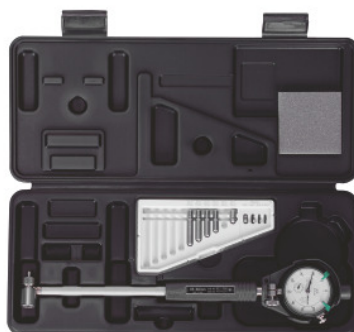

Mitutoyo

Verificator de alezaje de precizie cu ceas comparator, Domeniu de măsurare: 35-60mm

Date comandă

Numărul de comandă	435203 35-60
GTIN	4946368854892
Clasa articolului	44A

Descriere

Execuție:

Verificator de precizie, autocentrant, cu suprafață de contact în 3 puncte. Tijă și ceas comparator cromate mat. Ceas comparator protejat contra șocurilor datorită carcasei din plastic antișoc. Suportul pentru instrumente este stabilizat în privința temperaturii datorită protecției pentru mâini. Datorită palpatoarelor de măsurare de diferite tipuri, lungi, interschimbabile și a adaosurilor inelare, dispozitivul de măsurare este reglat pentru \varnothing alezajelor. Palpatoare de măsurare cu bilă de palpate din carbură.

Aplicație:

Dispozitiv de măsurare comparativă pentru controlul alezajelor asupra preciziei \varnothing , cilindricității și concentricității.

Livrare:

Inclusiv ceas comparator Cod 432051 Ref. 10/58 cu gradație 1/100 mm.

Descriere tehnică

Lățime disc de centrare	20 mm
Adâncime de măsurare	150 mm

Domeniu de măsurare	35 - 60 mm
Precizie de repetare fără ceas comparator	0,5 μ m
Număr de bolțuri de măsurare	6
Standard	Normă de fabricație
Ambalaj	Cutie stabilă
Calibrarea	C1
Calibrarea	C4
Tip produs	Verificator de alezaje de precizie în 2 puncte