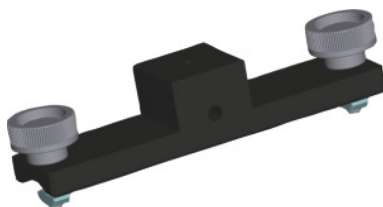

Set adaptor, Tip: 2

Date comandă

Numărul de comandă	491757 2
GTIN	2050002078307
Clasa articolului	49B

Descriere

Aplicație:

Pentru montajul gâtului de lebădă cu LED Cod 491755 Ref. SLI.

Adaptat pentru:

Serie M cu stativ cu braț rabatabil Cod 491754.

Descriere tehnică

Serie	M
Tip produs	Suport lanternă