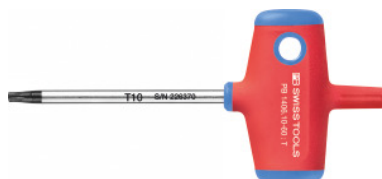

Șurubelniță pentru Torx®, cu mâner tip T, Profil Torx®: TX10

Date comandă

Numărul de comandă	625201 TX10
GTIN	7610733287529
Clasa articolului	63D

Descriere

Execuție:

Mâner tip T turnat ergonomic, cu înveliș dermofil din elastomer și miez din polipropilenă extrem de dură și de rezistentă la șocuri. Tijă din aliaj special PB Swiss Tools cu o duritate maximă și o elasticitate deosebită. Suprafață cromată, vârf negru.

Lungimea lamei: 60 mm

Lungimea totală: 105 mm

Descriere tehnică

Lungimea totală	105 mm
Lungimea lamei	60 mm
Profil Torx®	TX10
Profil de antrenare	Șurubelniță pentru șuruburi TORX®
Tip produs	Șurubelnițe