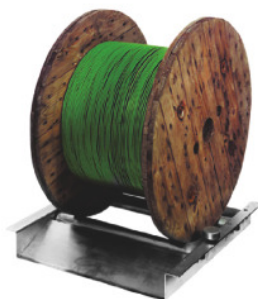

Desfășurător de tambur, Tip: 800

Date comandă

Numărul de comandă	992900 800
GTIN	2050002064447
Clasa articolului	960

Descriere

Execuție:

Desfășurător compact cu rampă de rulare pentru tamburul de cablu, din lemn, oțel sau plastic. Desfășurare ușoară, fără sincope a prelungitorului pentru cablu. Role de susținere reglabile, de înaltă calitate, sprijinite pe rulmenți. Se recomandă doar pentru mediu interior. Cu 2 role de ghidare laterală cu rulmenți.

Culoare:

Galvanizat

Notă:

Greutățile tamburului se aplică doar pentru derulare sincopată când tamburii nu sunt deteriorați.

Descriere tehnică

Greutate	21 kg
Înălțime	140 mm
greutate maximă a tamburului	500 kg
lățime maximă a tamburului	580 mm
Lățime	700 mm

Ø tambur	400 - 1000 mm
Adâncime	700 mm
Denumirea producătorului	TROMBOI 800
Tip produs	Desfășurător de tambur