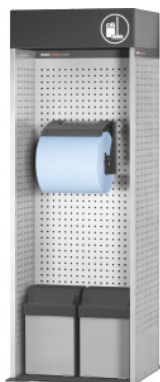

Garant **UNILINE****CLEANING Tower formă H echipat staționar, Tip: L****Date comandă**

Numărul de comandă	987112 L
GTIN	4067263104247
Clasa articolului	9GC

**Descriere****Execuție:**

Coloană modulară de curățenie care permite accesul direct la echipamentele de curățenie. CLEANING Tower în formă de H asimetric, complet echipat cu 2 coșuri de gunoi reciclabile și suport pentru role de hârtie Easyfix. Colectorul pentru material reciclabil poate fi atașat la peretele găurii prin placa de bază Easyfix furnizată.

Toți pereții exteriori și peretele median dispun pe toate laturile de panouri perforate  $\square$  9x9 mm la distanță de 37 mm, pentru fixarea accesoriilor, a cârligelor și suporturilor Easyfix. Elementul atașabil de culoarea antracit cu pictogramă ilustrând curățenia ajută la o vizualizare rapidă. Ușile opționale, care se pot încuia, permit păstrarea în siguranță. Ușa nu poate fi folosită în combinație cu suportul pentru role de hârtie.

**Livrare:**

CLEANING Tower Cod 987102 Ref. L; 2 x Cod 987125 Ref. 25; 1 x Ref. 955805 Ref. 1.

**Culoare:**

**Strat de acoperire cu vopsea pulbere în două culori**, argintiu cu antracit RAL 7016.

**Neconfigurabil.****Notă:**

Șervețelele de hârtie recomandate sunt prezentate la Cod 089103 Ref. W, 089105 Ref. W, 089127 Ref. W, în Catalogul Hoffmann volumul 2 sau în eShop-ul nostru.

**Descriere tehnică**

Greutate	115 kg
Adâncime	750 mm
Lățime utilă	690 mm
Capacitate portantă	150 kg
Lățime	750 mm
Serie	CLEANING Tower UNI Line
Înălțime	2140 mm
Adâncime utilă	180/ 330 mm
Hoffmann Intervale între panourile perforate	9×9
Tip produs	Stație de curățare