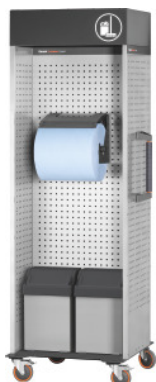

Garant **UNILINE****CLEANING Tower formă H echipat mobil, Tip: L****Date comandă**

Numărul de comandă	987113 L
GTIN	4067263104254
Clasa articolului	9GC

Descriere**Execuție:**

Coloană modulară de curățenie care permite accesul direct la echipamentele de curățenie. CLEANING Tower în formă de H asimetric, complet echipat cu 2 coșuri de gunoi reciclabile și suport pentru role de hârtie Easyfix. Colectorul pentru material reciclabil poate fi atașat la peretele găurii prin placa de bază Easyfix furnizată.

Toți pereții exteriori și peretele median dispun pe toate laturile de panouri perforate \square 9x9 mm la distanță de 37 mm, pentru fixarea accesoriilor, a cârligelor și suporturilor Easyfix. Elementul atașabil de culoarea antracit cu pictogramă ilustrând curățenia ajută la o vizualizare rapidă. Ușile opționale, care se pot încuia, permit păstrarea în siguranță. Ușa nu poate fi folosită în combinație cu suportul pentru role de hârtie.

Livrare:

CLEANING Tower Cod 987103 Ref. L; 2 x Cod 987125 Ref. 25; 1 x Cod 955805 Ref. 1.

Culoare:

Strat de acoperire cu vopsea pulbere în două culori, argintiu cu antracit RAL 7016.

Neconfigurabil.**Notă:**

Șervețelele de hârtie recomandate sunt prezentate la Cod 089103 Ref. W, 089105 Ref. W, 089127 Ref. W, în Catalogul Hoffmann volumul 2 sau în eShop-ul nostru.

Descriere tehnică

Capacitate portantă	150 kg
Adâncime	750 mm
Serie	CLEANING Tower UNI Line
Lățime	750 mm
Înălțime	2290 mm
Lățime utilă	690 mm
Adâncime utilă	180/ 330 mm
Greutate	115 kg
Hoffmann Intervale între panourile perforate	9×9
Tip produs	Stație de curățare