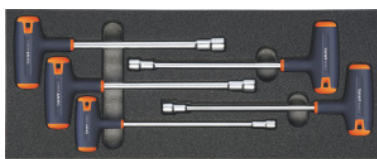

Garant**Set de chei tubulare cu mâner tip T, Număr de scule: 5****Date comandă**

Numărul de comandă	952658 5
GTIN	4067263723158
Clasa articolului	91A

Descriere**Execuție:**

Seturi uzuale de scule în suport din spumă dură PE, bicoloră. Spuma cu pori închiși este rezistentă la ulei și nu absoarbe niciun fel de lichid. **Strat de acoperire antracit**, culoarea **contrastantă de fundal gri** semnalează lipsa sculelor.

Livrare:

Suport din spumă dură gol Cod 952001 Ref. 952658: 1 buc.

GARANT Cheie tubulară Cod 622552 Ref. 8; 10; 11; 12; 13: Câte 1 buc.

Descriere tehnică

Număr de unelte	5
Execuție	cu cheie tubulară
Lățime în G	8
Adâncime în G	20
Adâncime	500 mm
Lățime	200 mm
Consistența spumei dure LD45, grosime	30 mm
Gradul de umplere al unui sertar în G	8x20
Tip produs	Suport de spumă dură

Accesorii

Suport din spumă dură pentru seturi de scule Recomandat pentru setul de spumă dură 952658

952001 952658

Cheie tubulară cu mâner tip T Haptoprene din 2 componente, lungimea tijei 200 mm Deschiderea cheii 10 mm

622552 10

Cheie tubulară cu mâner tip T Haptoprene din 2 componente, lungimea tijei 200 mm Deschiderea cheii 11 mm

622552 11

Cheie tubulară cu mâner tip T Haptoprene din 2 componente, lungimea tijei 200 mm Deschiderea cheii 12 mm