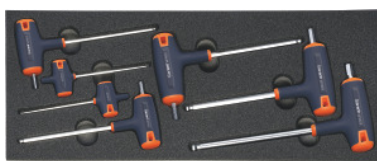

Garant**Set de șurubelnițe hexagonale cu mâner tip T, Număr de scule: 7****Date comandă**

Numărul de comandă	952922 7
GTIN	4067263723196
Clasa articolului	91A

Descriere**Execuție:**

Seturi uzuale de scule în suport din spumă dură PE, bicoloră. Spuma cu pori închiși este rezistentă la ulei și nu absoarbe niciun fel de lichid. **Strat de acoperire antracit**, culoarea **contrastantă de fundal gri** semnalează lipsa sculelor.

Livrare:

Suport din spumă dură gol Cod 952001 Ref. 952922: 1 buc.

GARANT Șurubelniță hexagonală Cod 627702 Ref. 2,5: 1 buc.

GARANT Șurubelniță hexagonală Cod 627712 Ref. 3; 4; 5; 6; 8; 10: Câte 1 buc.

Descriere tehnică

Lățime	200 mm
Adâncime	500 mm
Număr de scule	7
Lățime în G	8
Execuție	cu șurubelniță
Adâncime în G	20
Consistența spumei dure LD45, grosime	30 mm
Gradul de umplere al unui sertar în G	8x20
Tip produs	Suport de spumă dură

Accesorii

Șurubelniță hexagonală, cu mâner tip T Hexagon 2,5 mm	627702 2,5
Șurubelniță hexagonală, cu mâner tip Tși cap sferic Hexagon 10 mm	627712 10
Șurubelniță hexagonală, cu mâner tip Tși cap sferic Hexagon 3 mm	627712 3
Șurubelniță hexagonală, cu mâner tip Tși cap sferic Hexagon 4 mm	627712 4
Șurubelniță hexagonală, cu mâner tip Tși cap sferic Hexagon 5 mm	627712 5
Șurubelniță hexagonală, cu mâner tip Tși cap sferic Hexagon 6 mm	627712 6
Șurubelniță hexagonală, cu mâner tip Tși cap sferic Hexagon 8 mm	627712 8
Suport din spumă dură pentru seturi de scule Recomandat pentru setul de spumă dură 952922	952001 952922