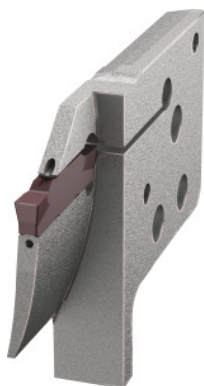

Garant

Suport plăcuțe de tăiere concav Vario plus eco pentru canelare frontală, stânga, Domeniu Ø canelare D1 / D2: 105/143mm

**Date comandă**

Numărul de comandă	274515 105/143
GTIN	4067263950578
Clasa articolului	21U

Descriere**Execuție:**

Stabilitate optimizată a sistemului datorită fixării cu șuruburi multiple și a dispozitivului de fixare.

Adaptat pentru:

Suport de prindere cod 274500 – 274503, 274530, 274531.

Atenție:

Fără șuruburi de montaj (acestea sunt livrate cu suportul de prindere).

Notă:

$D_1 = \text{Ø}$ minim pentru prima canelare / $D_2 = \text{Ø}$ maxim pentru prima canelare.

Descriere tehnică

Ø minim pentru canelarea 1 D_1	105 mm
Ø maxim pentru canelarea 1 D_2	143 mm
Adâncime maximă de așchiere t_{\max}	18 mm
Serie	Eco

Plăcuță amovibilă compatibilă	Cod 273656 – 273749
Tip de utilizare	stânga
Răcire interioară	da
Lățime de canelare w	2 mm
Tip produs	Suport de plăcuțe