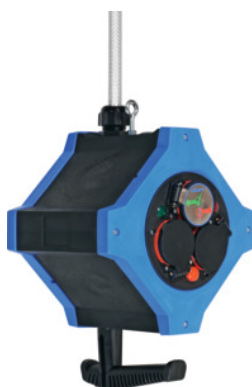

HEDI

Distribuitor de energie suspendat, Tip: 250

Date comandă

Numărul de comandă	081142 250
GTIN	4003644015771
Clasa articolului	08B

Descriere

Execuție:

Prize de ieșire cu capace cu autoînchidere.

Distribuitor de energie suspendat compact cu carcasă robustă ranforsată cu cauciuc dur; destinat distribuirii ordonate, cu economie de spațiu a energiei electrice respectiv a aerului comprimat.

- **Ghidaj simplu al cablului cu clemă de fixare a cablului.**
- **Inel de suspendare și cârlig masiv pentru unelte.**
- **Grad de protecție la stropirea cu apă IPX4.**

Funcționare:

IP20: Există protecție la introducerea de corpuri străine cu $\varnothing < 12$ mm, dar trebuie evitată totuși atingerea și în plus, nu prezintă niciun fel de protecție la apă.

IPX4: Protecție la stropirea cu apă din toate direcțiile, fără protecție la introducerea de corpuri străine sau la atingere.

Notă:

Distribuitorul de energie suspendat cu conexiune Ethernet este disponibil la cerere.

Descriere tehnică

Tip	250
-----	-----

Lățime	227 mm
Putere nominală	3,5 kW
Înălțime	305 mm
Adâncime	212 mm
Număr de prize 250 V	6
Clasă de protecție IP	IP X4
Alimentare cu energie	Alimentare la rețea
Tip ștecăr intrare	F
Tip produs	Distribuitor de energie