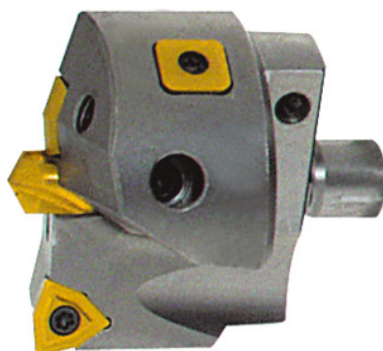

**KOMET KUB Centron® Cap de găurit, Ø DC: 66mm****Date comandă**

Numărul de comandă	236650 66
GTIN	4047109095199
Clasa articolului	24L

Descriere**Execuție:**

- Siguranța procesului poate ajunge până la 8 (9)×D.
- Centrare cu ajutorul vârfului de centrare și plăcuțelor de ghidare.
- Plan de separare rigid între elementul de bază și capul de găurit.
- Ø plăcuței de ghidare este stabilit în funcție de plăcuța amovibilă cu raze la colț de 0,4 mm. În cazul găurilor străpunse, Ø plăcuței de ghidare poate fi corelat cu plăcuțele medii de ghidare.

Aplicație:

- Pentru utilizare rotativă și fixă, precum și în poziție verticală și orizontală în toate materialele.
- Cu vârf de centrare Cod 236655 – 236657.
- Cu plăcuță amovibilă Cod 236740 – 237080.

Adaptat pentru:

Corp de bază Cod 236652 – 236654.

Livrare:

Cap de găurit inclusiv plăcuța de ghidare (plăcuța de ghidare de schimb Cod 236658). Începând cu Ø 65 mm cu suport pentru plăcuțele amovibile (suport pentru plăcuțe amovibile exterioare reglabile +1 mm în Ø).

Descriere tehnică

Dimensiunea corpului de bază	65
Cod ISO Plăcuță amovibilă	WOEX 05T304
Număr de dinți Z	1
Șurub pentru corpul de bază	239655 20IP3
Dimensiunea vârfului de centrare	65
Set de șuruburi pentru plăcuțe amovibile	239655 8IP2 (1,3 Nm)
Serie	KUB Centron®
Ø nominal D	66
Utilizare găurire	Găurire de centruire
Utilizare găurire	Condiționată găurirea transversală
Utilizare găurire	condiționat ieșire oblică
Utilizare găurire	Condiționată găurirea în set
Răcire interioară	da
Tip produs	Burghiu cu plăcuțe amovibile