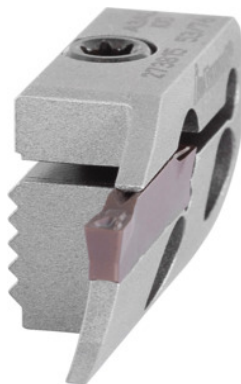

**Garant****Suport convex pentru canelare frontală, pe dreapta, Ø gamei de canelare D1 / D2: 90/130mm****Date comandă**

Numărul de comandă	273817 90/130
GTIN	4045197537881
Clasa articolului	21W

**Descriere****Execuție:**

Conectare extrem de rigidă și fixare precisă datorită suprafeței de contact dințate dintre suportul de plăcuțe și suportul de prindere.

**Aplicație:**

În combinație cu suporturile de prindere Cod 273800 - 273811.

**Piese de schimb:**

Șurub de strângere Cod 279815 9.

**Atenție:**

Fără șuruburi de montaj (acestea sunt livrate cu suportul de prindere).

**Notă:**

$D_1 = \emptyset$  minim pentru prima canelare /  $D_2 = \emptyset$  maxim pentru prima canelare.

Valorile tehnologice scad cu 30 – 50 % în funcție de situația de prindere.

Lățime de canelare w: 4 mm

Adâncime maximă de așchiere  $t_{max}$ : 15 mm

**Descriere tehnică**

Ø minim pentru canelarea 1 D <sub>1</sub>	90 mm
Adâncime maximă de aşchiere t <sub>max</sub>	15 mm
Ø maxim pentru canelarea 1 D <sub>2</sub>	130 mm
Tip de utilizare	pe dreapta
Lăţime de canelare w	4 mm
Tip produs	Suport de plăcuţe