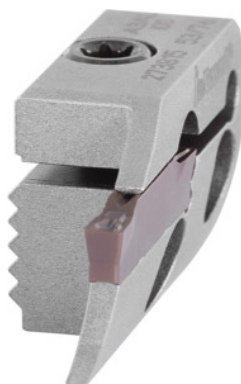

Garant**Suport convex pentru canelare frontală, pe dreapta, Ø gamei de canelare D1 / D2: 33/43mm****Date comandă**

Numărul de comandă	273812 33/43
GTIN	4045197576842
Clasa articolului	21W

Descriere**Execuție:**

Conectare extrem de rigidă și fixare precisă datorită suprafeței de contact dințate dintre suportul de plăcuțe și suportul de prindere.

Aplicație:

În combinație cu suporturile de prindere Cod 273800 - 273811.

Piese de schimb:

Șurub de strângere Cod 279815 9.

Atenție:

Fără șuruburi de montaj (acestea sunt livrate cu suportul de prindere).

Notă:

$D_1 = \emptyset$ minim pentru prima canelare / $D_2 = \emptyset$ maxim pentru prima canelare.

Valorile tehnologice scad cu 30 – 50 % în funcție de situația de prindere.

Lățime de canelare w: 2 mm

Adâncime maximă de așchiere t_{max} : 13 mm

Descriere tehnică

Ø minim pentru canelarea 1 D ₁	33 mm
Ø maxim pentru canelarea 1 D ₂	43 mm
Adâncime maximă de aşchiere t _{max}	13 mm
Tip de utilizare	pe dreapta
Lăţime de canelare w	2 mm
Tip produs	Suport de plăcuţe