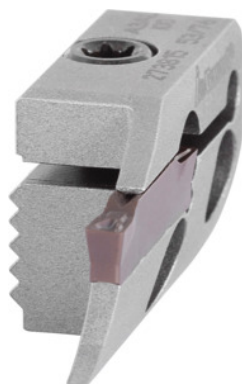

Garant**Suport convex pentru canelare frontală, pe dreapta, Ø gamei de canelare D1 / D2: 110/170mm****Date comandă**

Numărul de comandă	273817 110/170
GTIN	4045197537898
Clasa articolului	21W

Descriere**Execuție:**

Conectare extrem de rigidă și fixare precisă datorită suprafeței de contact dințate dintre suportul de plăcuțe și suportul de prindere.

Aplicație:

În combinație cu suporturile de prindere Cod 273800 - 273811.

Piese de schimb:

Șurub de strângere Cod 279815 9.

Atenție:

Fără șuruburi de montaj (acestea sunt livrate cu suportul de prindere).

Notă:

$D_1 = \emptyset$ minim pentru prima canelare / $D_2 = \emptyset$ maxim pentru prima canelare.

Valorile tehnologice scad cu 30 – 50 % în funcție de situația de prindere.

Lățime de canelare w: 4 mm

Adâncime maximă de așchiere t_{max} : 15 mm

Descriere tehnică

Ø minim pentru canelarea 1 D ₁	110 mm
Adâncime maximă de aşchiere t _{max}	15 mm
Ø maxim pentru canelarea 1 D ₂	170 mm
Tip de utilizare	pe dreapta
Lăţime de canelare w	4 mm
Tip produs	Suport de plăcuţe