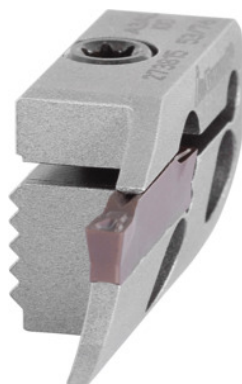

Garant

Suport convex pentru canelare frontală, pe dreapta, Ø gamei de canelare D1 / D2: 53/76mm

**Date comandă**

Numărul de comandă	273815 53/76
GTIN	4045197500090
Clasa articolului	21W

Descriere**Execuție:**

Conectare extrem de rigidă și fixare precisă datorită suprafeței de contact dințate dintre suportul de plăcuțe și suportul de prindere.

Aplicație:

În combinație cu suporturile de prindere Cod 273800 - 273811.

Piese de schimb:

Șurub de strângere Cod 279815 9.

Atenție:

Fără șuruburi de montaj (acestea sunt livrate cu suportul de prindere).

Notă:

$D_1 = \emptyset$ minim pentru prima canelare / $D_2 = \emptyset$ maxim pentru prima canelare.

Valorile tehnologice scad cu 30 – 50 % în funcție de situația de prindere.

Lățime de canelare w: 3 mm

Adâncime maximă de așchiere t_{max} : 13 mm

Descriere tehnică

Adâncime maximă de așchiere t_{\max}	13 mm
Ø maxim pentru canelarea 1 D_2	76 mm
Ø minim pentru canelarea 1 D_1	53 mm
Tip de utilizare	pe dreapta
Lățime de canelare w	3 mm
Tip produs	Suport de plăcuțe