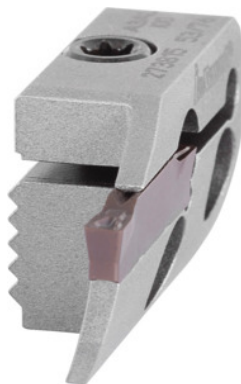

Garant**Suport convex pentru canelare frontală, pe dreapta, Ø gamei de canelare D1 / D2: 41/53mm****Date comandă**

Numărul de comandă	273812 41/53
GTIN	4045197576859
Clasa articolului	21W

Descriere**Execuție:**

Conectare extrem de rigidă și fixare precisă datorită suprafeței de contact dințate dintre suportul de plăcuțe și suportul de prindere.

Aplicație:

În combinație cu suporturile de prindere Cod 273800 - 273811.

Piese de schimb:

Șurub de strângere Cod 279815 9.

Atenție:

Fără șuruburi de montaj (acestea sunt livrate cu suportul de prindere).

Notă:

$D_1 = \emptyset$ minim pentru prima canelare / $D_2 = \emptyset$ maxim pentru prima canelare.

Valorile tehnologice scad cu 30 – 50 % în funcție de situația de prindere.

Lățime de canelare w : 2 mm

Adâncime maximă de așchiere t_{max} : 13 mm

Descriere tehnică

Adâncime maximă de așchiere t_{\max}	13 mm
Ø maxim pentru canelarea 1 D_2	53 mm
Ø minim pentru canelarea 1 D_1	41 mm
Tip de utilizare	pe dreapta
Lățime de canelare w	2 mm
Tip produs	Suport de plăcuțe