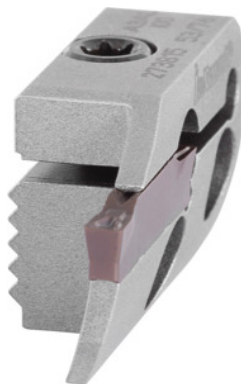

Garant**Suport convex pentru canelare frontală, pe dreapta, Ø gamei de canelare D1 / D2: 51/67mm****Date comandă**

Numărul de comandă	273812 51/67
GTIN	4045197576866
Clasa articolului	21W

Descriere**Execuție:**

Conectare extrem de rigidă și fixare precisă datorită suprafeței de contact dințate dintre suportul de plăcuțe și suportul de prindere.

Aplicație:

În combinație cu suporturile de prindere Cod 273800 - 273811.

Piese de schimb:

Șurub de strângere Cod 279815 9.

Atenție:

Fără șuruburi de montaj (acestea sunt livrate cu suportul de prindere).

Notă:

$D_1 = \emptyset$ minim pentru prima canelare / $D_2 = \emptyset$ maxim pentru prima canelare.

Valorile tehnologice scad cu 30 – 50 % în funcție de situația de prindere.

Lățime de canelare w: 2 mm

Adâncime maximă de așchiere t_{max} : 13 mm

Descriere tehnică

Ø maxim pentru canelarea 1 D ₂	67 mm
Adâncime maximă de aşchiere t _{max}	13 mm
Ø minim pentru canelarea 1 D ₁	51 mm
Tip de utilizare	pe dreapta
Lăţime de canelare w	2 mm
Tip produs	Suport de plăcuţe