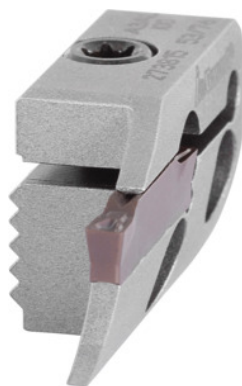

Garant**Suport convex pentru canelare frontală, pe dreapta, Ø gamei de canelare D1 / D2: 90/130mm****Date comandă**

Numărul de comandă	273815 90/130
GTIN	4045197500113
Clasa articolului	21W

Descriere**Execuție:**

Conectare extrem de rigidă și fixare precisă datorită suprafeței de contact dințate dintre suportul de plăcuțe și suportul de prindere.

Aplicație:

În combinație cu suporturile de prindere Cod 273800 - 273811.

Piese de schimb:

Șurub de strângere Cod 279815 9.

Atenție:

Fără șuruburi de montaj (acestea sunt livrate cu suportul de prindere).

Notă:

$D_1 = \emptyset$ minim pentru prima canelare / $D_2 = \emptyset$ maxim pentru prima canelare.

Valorile tehnologice scad cu 30 – 50 % în funcție de situația de prindere.

Lățime de canelare w: 3 mm

Adâncime maximă de așchiere t_{max} : 13 mm

Descriere tehnică

Adâncime maximă de așchiere t_{\max}	13 mm
Ø minim pentru canelarea 1 D_1	90 mm
Ø maxim pentru canelarea 1 D_2	130 mm
Tip de utilizare	pe dreapta
Lățime de canelare w	3 mm
Tip produs	Suport de plăcuțe