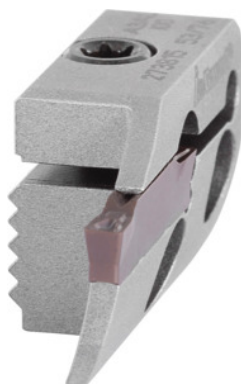

Garant**Suport convex pentru canelare frontală, pe dreapta, Ø gamei de canelare D1 / D2: 82/110mm****Date comandă**

Numărul de comandă	273812 82/110
GTIN	4045197576880
Clasa articolului	21W

Descriere**Execuție:**

Conectare extrem de rigidă și fixare precisă datorită suprafeței de contact dințate dintre suportul de plăcuțe și suportul de prindere.

Aplicație:

În combinație cu suporturile de prindere Cod 273800 - 273811.

Piese de schimb:

Șurub de strângere Cod 279815 9.

Atenție:

Fără șuruburi de montaj (acestea sunt livrate cu suportul de prindere).

Notă:

$D_1 = \emptyset$ minim pentru prima canelare / $D_2 = \emptyset$ maxim pentru prima canelare.

Valorile tehnologice scad cu 30 – 50 % în funcție de situația de prindere.

Lățime de canelare w: 2 mm

Adâncime maximă de așchiere t_{max} : 13 mm

Descriere tehnică

Ø minim pentru canelarea 1 D ₁	82 mm
Adâncime maximă de aşchiere t _{max}	13 mm
Ø maxim pentru canelarea 1 D ₂	110 mm
Tip de utilizare	pe dreapta
Lăţime de canelare w	2 mm
Tip produs	Suport de plăcuţe