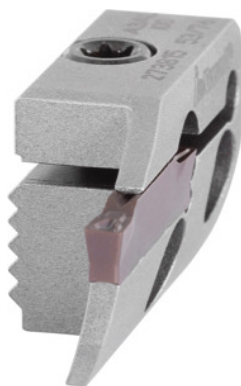

Garant

Suport convex pentru canelare frontală, pe dreapta, Ø gamei de canelare D1 / D2: 140/230mm

**Date comandă**

Numărul de comandă	273815 140/230
GTIN	4045197500137
Clasa articolului	21W

Descriere**Execuție:**

Conectare extrem de rigidă și fixare precisă datorită suprafeței de contact dințate dintre suportul de plăcuțe și suportul de prindere.

Aplicație:

În combinație cu suporturile de prindere Cod 273800 - 273811.

Piese de schimb:

Șurub de strângere Cod 279815 9.

Atenție:

Fără șuruburi de montaj (acestea sunt livrate cu suportul de prindere).

Notă:

$D_1 = \emptyset$ minim pentru prima canelare / $D_2 = \emptyset$ maxim pentru prima canelare.

Valorile tehnologice scad cu 30 – 50 % în funcție de situația de prindere.

Lățime de canelare w: 3 mm

Adâncime maximă de așchiere t_{max} : 13 mm

Descriere tehnică

Ø minim pentru canelarea 1 D ₁	140 mm
Ø maxim pentru canelarea 1 D ₂	230 mm
Adâncime maximă de aşchiere t _{max}	13 mm
Tip de utilizare	pe dreapta
Lăţime de canelare w	3 mm
Tip produs	Suport de plăcuţe