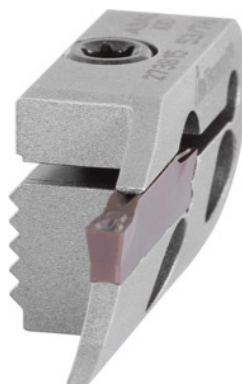

Garant**Suport convex pentru canelare frontală, pe dreapta, Ø gamei de canelare D1 / D2: 105/143mm****Date comandă**

Numărul de comandă	273812 105/143
GTIN	4045197576897
Clasa articolului	21W

Descriere**Execuție:**

Conectare extrem de rigidă și fixare precisă datorită suprafeței de contact dințate dintre suportul de plăcuțe și suportul de prindere.

Aplicație:

În combinație cu suporturile de prindere Cod 273800 - 273811.

Piese de schimb:

Șurub de strângere Cod 279815 9.

Atenție:

Fără șuruburi de montaj (acestea sunt livrate cu suportul de prindere).

Notă:

$D_1 = \emptyset$ minim pentru prima canelare / $D_2 = \emptyset$ maxim pentru prima canelare.

Valorile tehnologice scad cu 30 – 50 % în funcție de situația de prindere.

Lățime de canelare w: 2 mm

Adâncime maximă de așchiere t_{max} : 13 mm

Descriere tehnică

Ø minim pentru canelarea 1 D ₁	105 mm
Adâncime maximă de aşchiere t _{max}	13 mm
Ø maxim pentru canelarea 1 D ₂	143 mm
Tip de utilizare	pe dreapta
Lăţime de canelare w	2 mm
Tip produs	Suport de plăcuţe