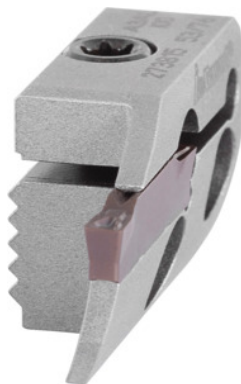

Garant**Suport convex pentru canelare frontală, pe dreapta, Ø gamei de canelare D1 / D2: 26/41 mm****Date comandă**

Numărul de comandă	273817 26/41
GTIN	4045197537843
Clasa articolului	21W

Descriere**Execuție:**

Conectare extrem de rigidă și fixare precisă datorită suprafeței de contact dințate dintre suportul de plăcuțe și suportul de prindere.

Aplicație:

În combinație cu suporturile de prindere Cod 273800 - 273811.

Piese de schimb:

Șurub de strângere Cod 279815 9.

Atenție:

Fără șuruburi de montaj (acestea sunt livrate cu suportul de prindere).

Notă:

$D_1 = \emptyset$ minim pentru prima canelare / $D_2 = \emptyset$ maxim pentru prima canelare.

Valorile tehnologice scad cu 30 – 50 % în funcție de situația de prindere.

Lățime de canelare w: 4 mm

Adâncime maximă de așchiere t_{max} : 15 mm

Descriere tehnică

Ø maxim pentru canelarea 1 D ₂	41 mm
Adâncime maximă de aşchiere t _{max}	15 mm
Ø minim pentru canelarea 1 D ₁	26 mm
Tip de utilizare	pe dreapta
Lăţime de canelare w	4 mm
Tip produs	Suport de plăcuţe